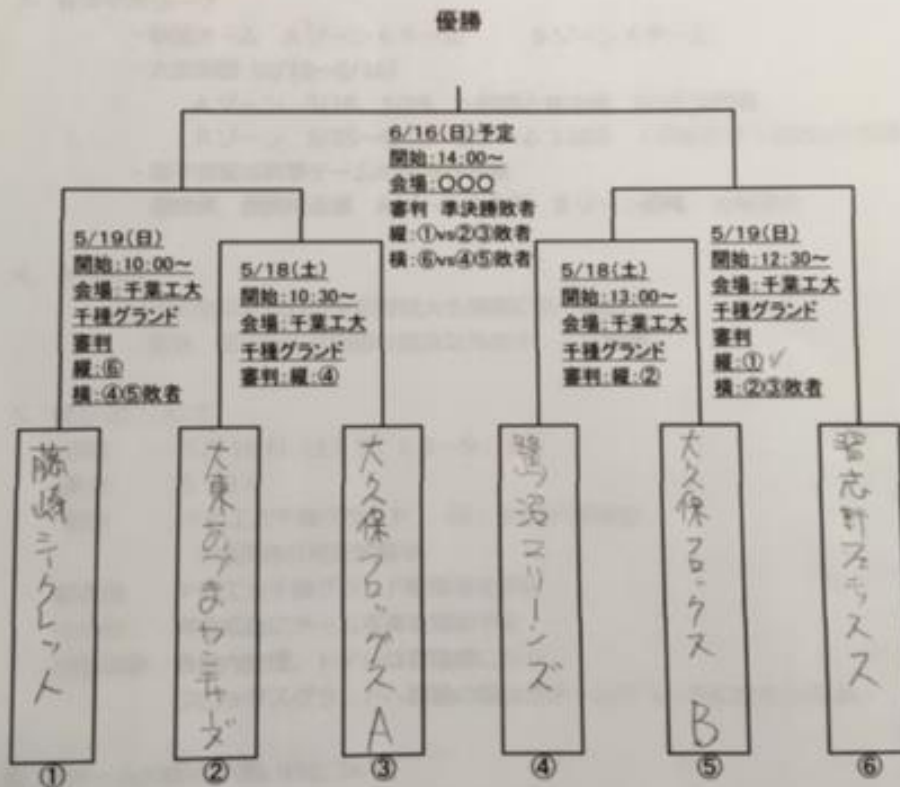

◆2019年度春季中央リーグ大会 Aゾーントーナメント表

■5/18(土)開会式【会場】千葉工大千種グラウンド

- ・駐車場開門:8:30
- ・選手集合:9:00
- ・開会式:9:15~9:30

■6/16(日)予定 決勝戦&開会式:【会場】

Aゾーントーナメント表

※若番が一塁側、老番が三塁側

※試合開始60分前集合、30分前トス、15分前シートノック開始