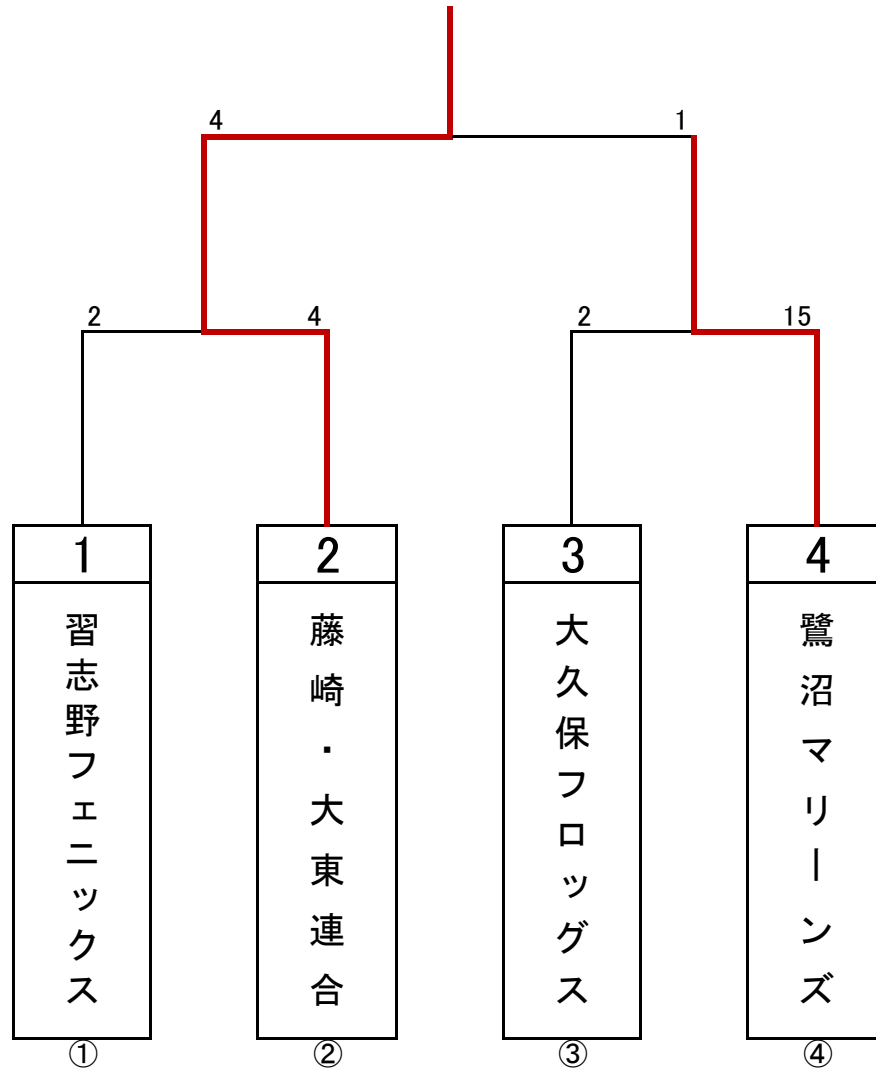

中央リーグ秋季大会 Bゾーン

優勝

※若番が一塁側、老番が三塁側

※試合開始60分前集合、30分前トス、15分前シートノック開始