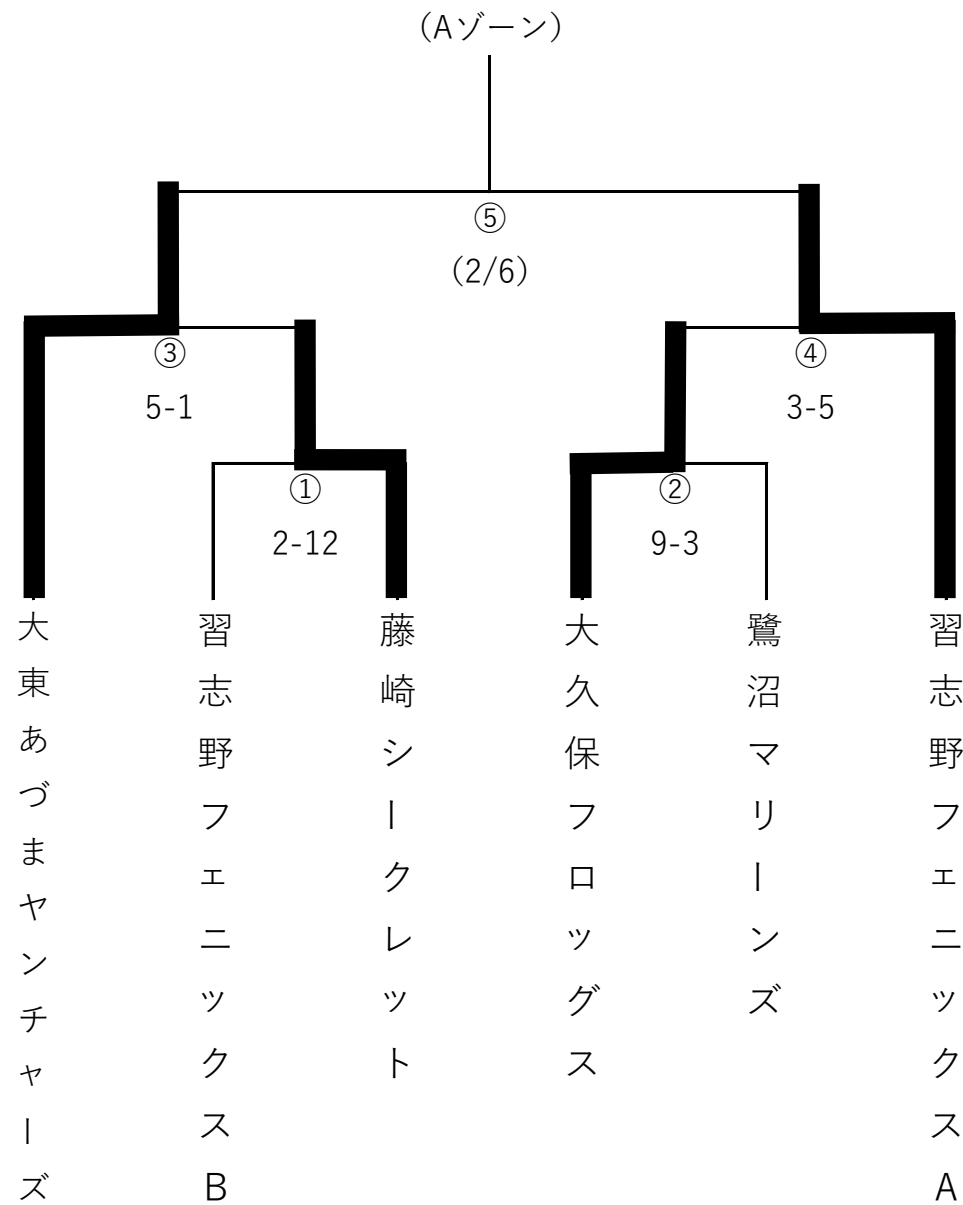

【中央リーグ組合せ表】

【Aゾーン】

- ①1/16 (土) 13:30～ 藤崎小学校  
(審判) 主審・二塁：藤崎  
一塁・三塁：フェニックスB
- ②12/12 (土) 13:30～ 藤崎小学校  
(審判) 主審・二塁：フェニックスB  
一塁・三塁：藤崎
- ③1/17 (日) 13:30～ 茜浜A  
(審判) 主審・二塁：大東  
一塁・三塁：藤崎
- ④1/31 (日) 13:30～ 藤崎小学校  
(審判) 主審・二塁：大久保  
一塁・三塁：フェニックスA
- ⑤2/6 (土) 13:30～ 藤崎小学校  
(審判) 主審・二塁：藤崎  
一塁・三塁：藤崎