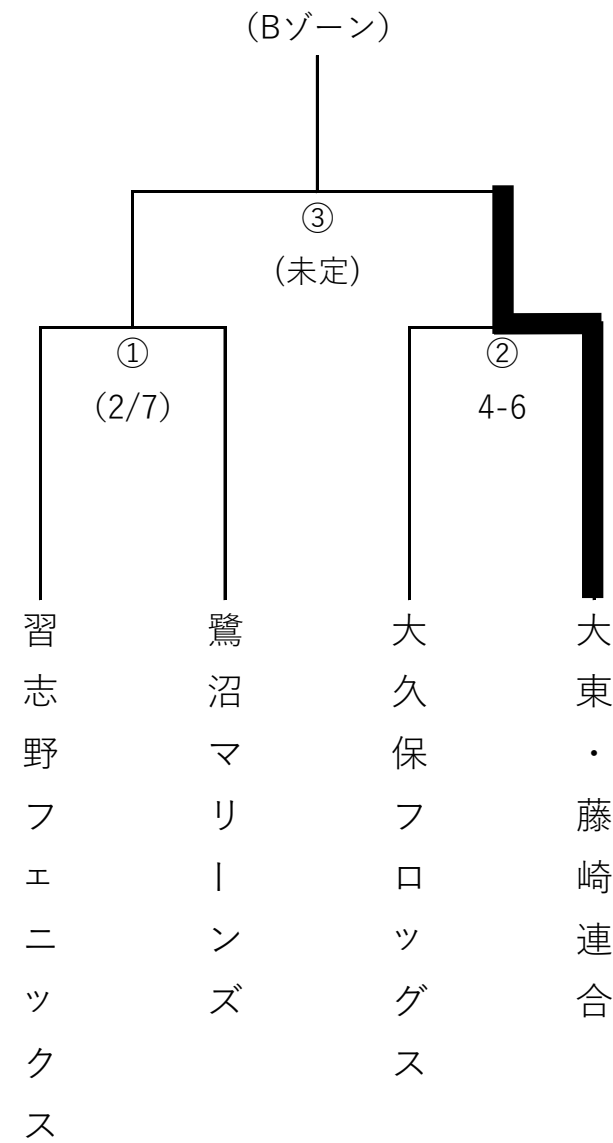

【中央リーグ組合せ表】

【Aゾーン】

- ①1/16 (土) 13:30～ 藤崎小学校  
(審判) 主審・二塁：藤崎  
一塁・三塁：フェニックスB
- ②12/12 (土) 13:30～ 藤崎小学校  
(審判) 主審・二塁：フェニックスB  
一塁・三塁：藤崎
- ③1/17 (日) 13:30～ 茜浜A  
(審判) 主審・二塁：大東  
一塁・三塁：藤崎
- ④1/31 (日) 13:30～ 藤崎小学校  
(審判) 主審・二塁：大久保  
一塁・三塁：フェニックスA
- ⑤2/6 (土) 13:30～ 藤崎小学校  
(審判) 主審・二塁：藤崎  
一塁・三塁：藤崎