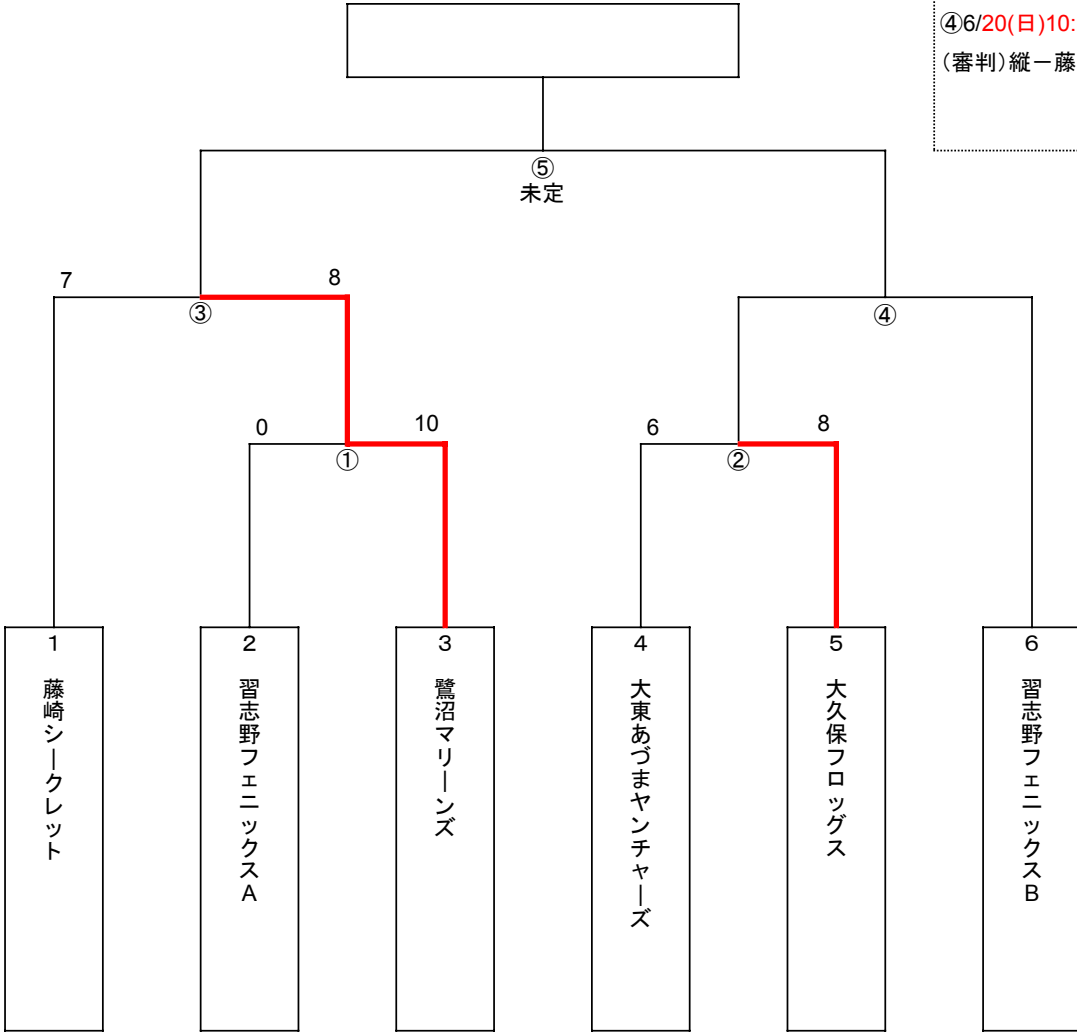

令和3年度中央リーグ春季

※開会式5/15(土)9:00～ 袖ヶ浦A

【Aゾーン】

- ①5/22(土)10:00～ 袖ヶ浦A
(審判)縦一大東 横一大久保
- ②5/16(日)14:00～ 千種G
(審判)縦一フェニックスA 横一鷺沼
- ③6/5(土)PM～ 藤崎小
(審判)縦一大久保 横一フェニックスB
- ④6/20(日)10:30～ 千種G
(審判)縦一藤崎 横一鷺沼

【Bゾーン】

- ①5/23(日)14:00～ 屋敷小学校
(審判)縦一大久保 横一鷺沼
- ②5/15(土)10:30～ 袖ヶ浦A
(審判)縦一藤崎・大東 横一フェニックス
- ③6/13(日)11:00～ 茜浜A
(審判)4審一鷺沼

Aゾーン

Bゾーン