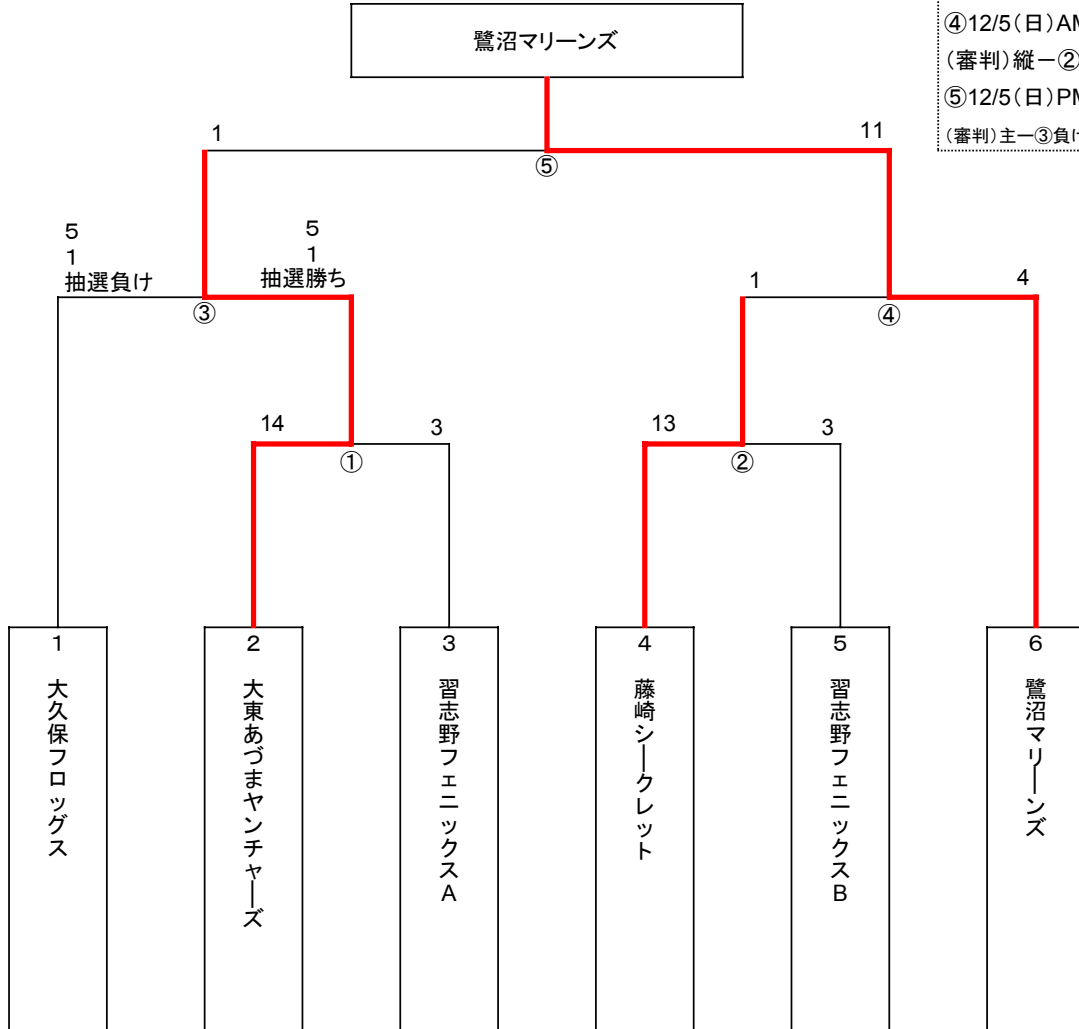

## 【Bゾーン】

①11/21(日)9:00 千種G

(審判)縦一久保 横一藤・大連合

②11/21(日)11:00 千種G

(審判)縦一フェニックス 横一鷺沼

③11/21(日)14:00 千種G

(審判)縦一①負け 横一②負け

## Aゾーン